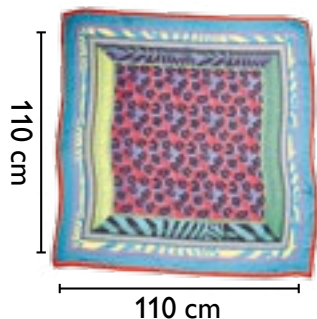

1. Szal Paradise
2. Tusz do rzęs The ONE Featherlight – black, 8 ml
3. Krem do ciała Milk & Honey Gold Edycja Specjalna, 250ml

WARTOŚĆ

ZESTAWU:

129,79

Kod: 621936

PP: 8

ZESTAW
ZA JEDYNE
24,99!
(CH)

OFERTA WAŻNA